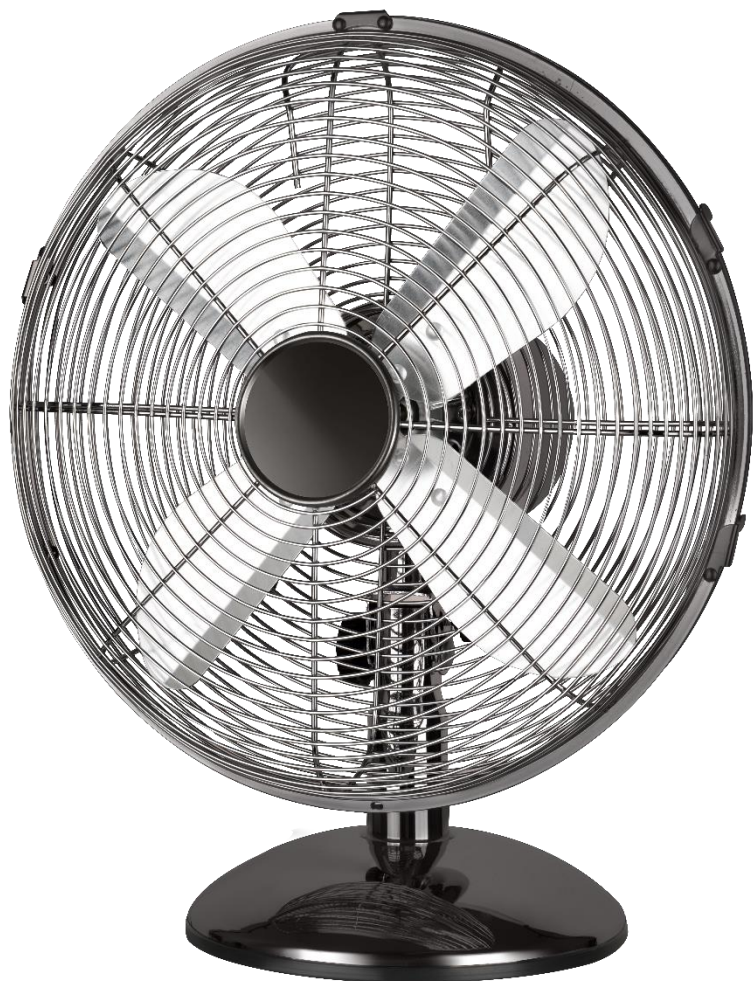

НАСТОЛЬНЫЙ ВЕНТИЛЯТОР MT-FN2538

- Настольный вентилятор в полностью металлическом корпусе с покрытием «Черный хром», диаметром 30 см., с 4-мя металлическими лопастями, высококачественной защитной решеткой, устойчивой подставкой, и мотором мощностью 45 Ватт создает мощный поток охлаждающего воздуха.
- Низкий уровень шума и 3 скорости работы обеспечивают скорейшее достижение комфортных условий в душном помещении, а функция регулировки наклона позволяет оптимально настроить поток воздуха.
- Вентилятор может работать как в фиксированном положении, так и с поворотом относительно своей оси, что существенно увеличит площадь обдува.
- Постоянная циркуляция воздуха в комнате, либо офисе дарит ощущение свежести, способствует лучшему тону и отличному настроению в течение всего дня, а ночью – крепкому сну и быстрому восстановлению сил.
- Металлический корпус с хром-эффектом в особенном дизайне украсит даже самый изысканный интерьер.
- Надежные компоненты вентилятора обеспечат долгий срок службы без каких-либо проблем.

Особенности:

- Оптимальный размер как для дома, так и для рабочего места.

- 3 скорости работы на выбор для скорейшего достижения комфортных условий в любую погоду.

- Регулировка наклона – дополнительная настройка для обеспечения максимального комфорта.

- Функция поворота обеспечит обслуживание большей площади помещения.

- Металлический корпус с покрытием «Черный хром» в особенном дизайне украсит даже самый изысканный интерьер.

Характеристики:

- 3 скорости
- Металлический корпус с покрытием «Черный хром»
- Низкий уровень шума
- Защитная решетка высокого качества
- Работа в фиксированном положении и с поворотом
- Возможность регулировки наклона
- Устойчивая подставка
- Диаметр: 12" / 30 см
- Мощность: 45 Ватт
- Электропитание: 230 Вольт, 50 Герц