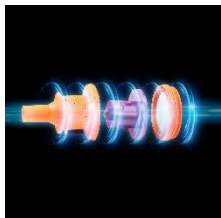

БЕСПРОВОДНОЙ ВЕРТИКАЛЬНЫЙ ПЫЛЕСОС MT-1376

Беспроводной вертикальный пылесос это легкая современная конструкция с контейнером без мешка для сбора пыли и с высокоэффективной системой фильтрации «Мультициклон». Он идеально подойдет для быстрой и эффективной уборки, как дома, так и в салоне автомобиля. Отсутствие кабеля питания обеспечивает полную свободу движений, а компактность и небольшой вес позволяет затрачивать меньше усилий. Аккумулятор емкостью 2200 мА/ч обеспечивает продолжительное время непрерывной работы без подзарядки – до 45 минут. Уникальная конструкция системы фильтрации Мультициклон в паре с мощным мотором позволяют прибору достигать высокой мощности всасывания. Два режима мощности дают больше гибкости при выборе типа уборки – малая мощность для чистки мягкой мебели, штор, автомобильных кресел. И высокая мощность для сухой чистки покрытий из ламината, линолеума и ковровых покрытий различного типа. Идущие в комплекте многофункциональные сменные насадки упростят процесс уборки. Пылесос оснащен моющимся фильтром тонкой очистки, эффективно задерживающим мелкодисперсную пыль, споры болезнетворных грибков и другие аллергены, создавая в жилом пространстве не только атмосферу чистоты, но и безопасности для здоровья. Пылесос легко переносить и удобно хранить за счёт небольшого веса и компактного размера. Благодаря вертикальной конструкции его удобно хранить и пользоваться им в небольших помещениях и в ограниченном пространстве.

Особенности:

ЛИТИЕВО-ИОННЫЙ АККУМУЛЯТОР ВЫСОКОЙ ЕМКОСТИ

Повышенная емкость литиево-ионного аккумулятора - 2200 мА/ч обеспечивает продолжительное время непрерывной работы без подзарядки – до 45 минут

СИСТЕМА ФИЛЬТРАЦИИ «МУЛЬТИЦИКЛОН»

ТУРБО-ЩЕТКА

Благодаря вращающемуся валу, приводимому в движение электромотором, эта щетка не только максимально эффективна в обычной чистке от пыли и мелкого мусора, но и полностью удаляет волосы и шерсть с покрытий любого типа. Незаменима для тех, кто держит домашних животных.